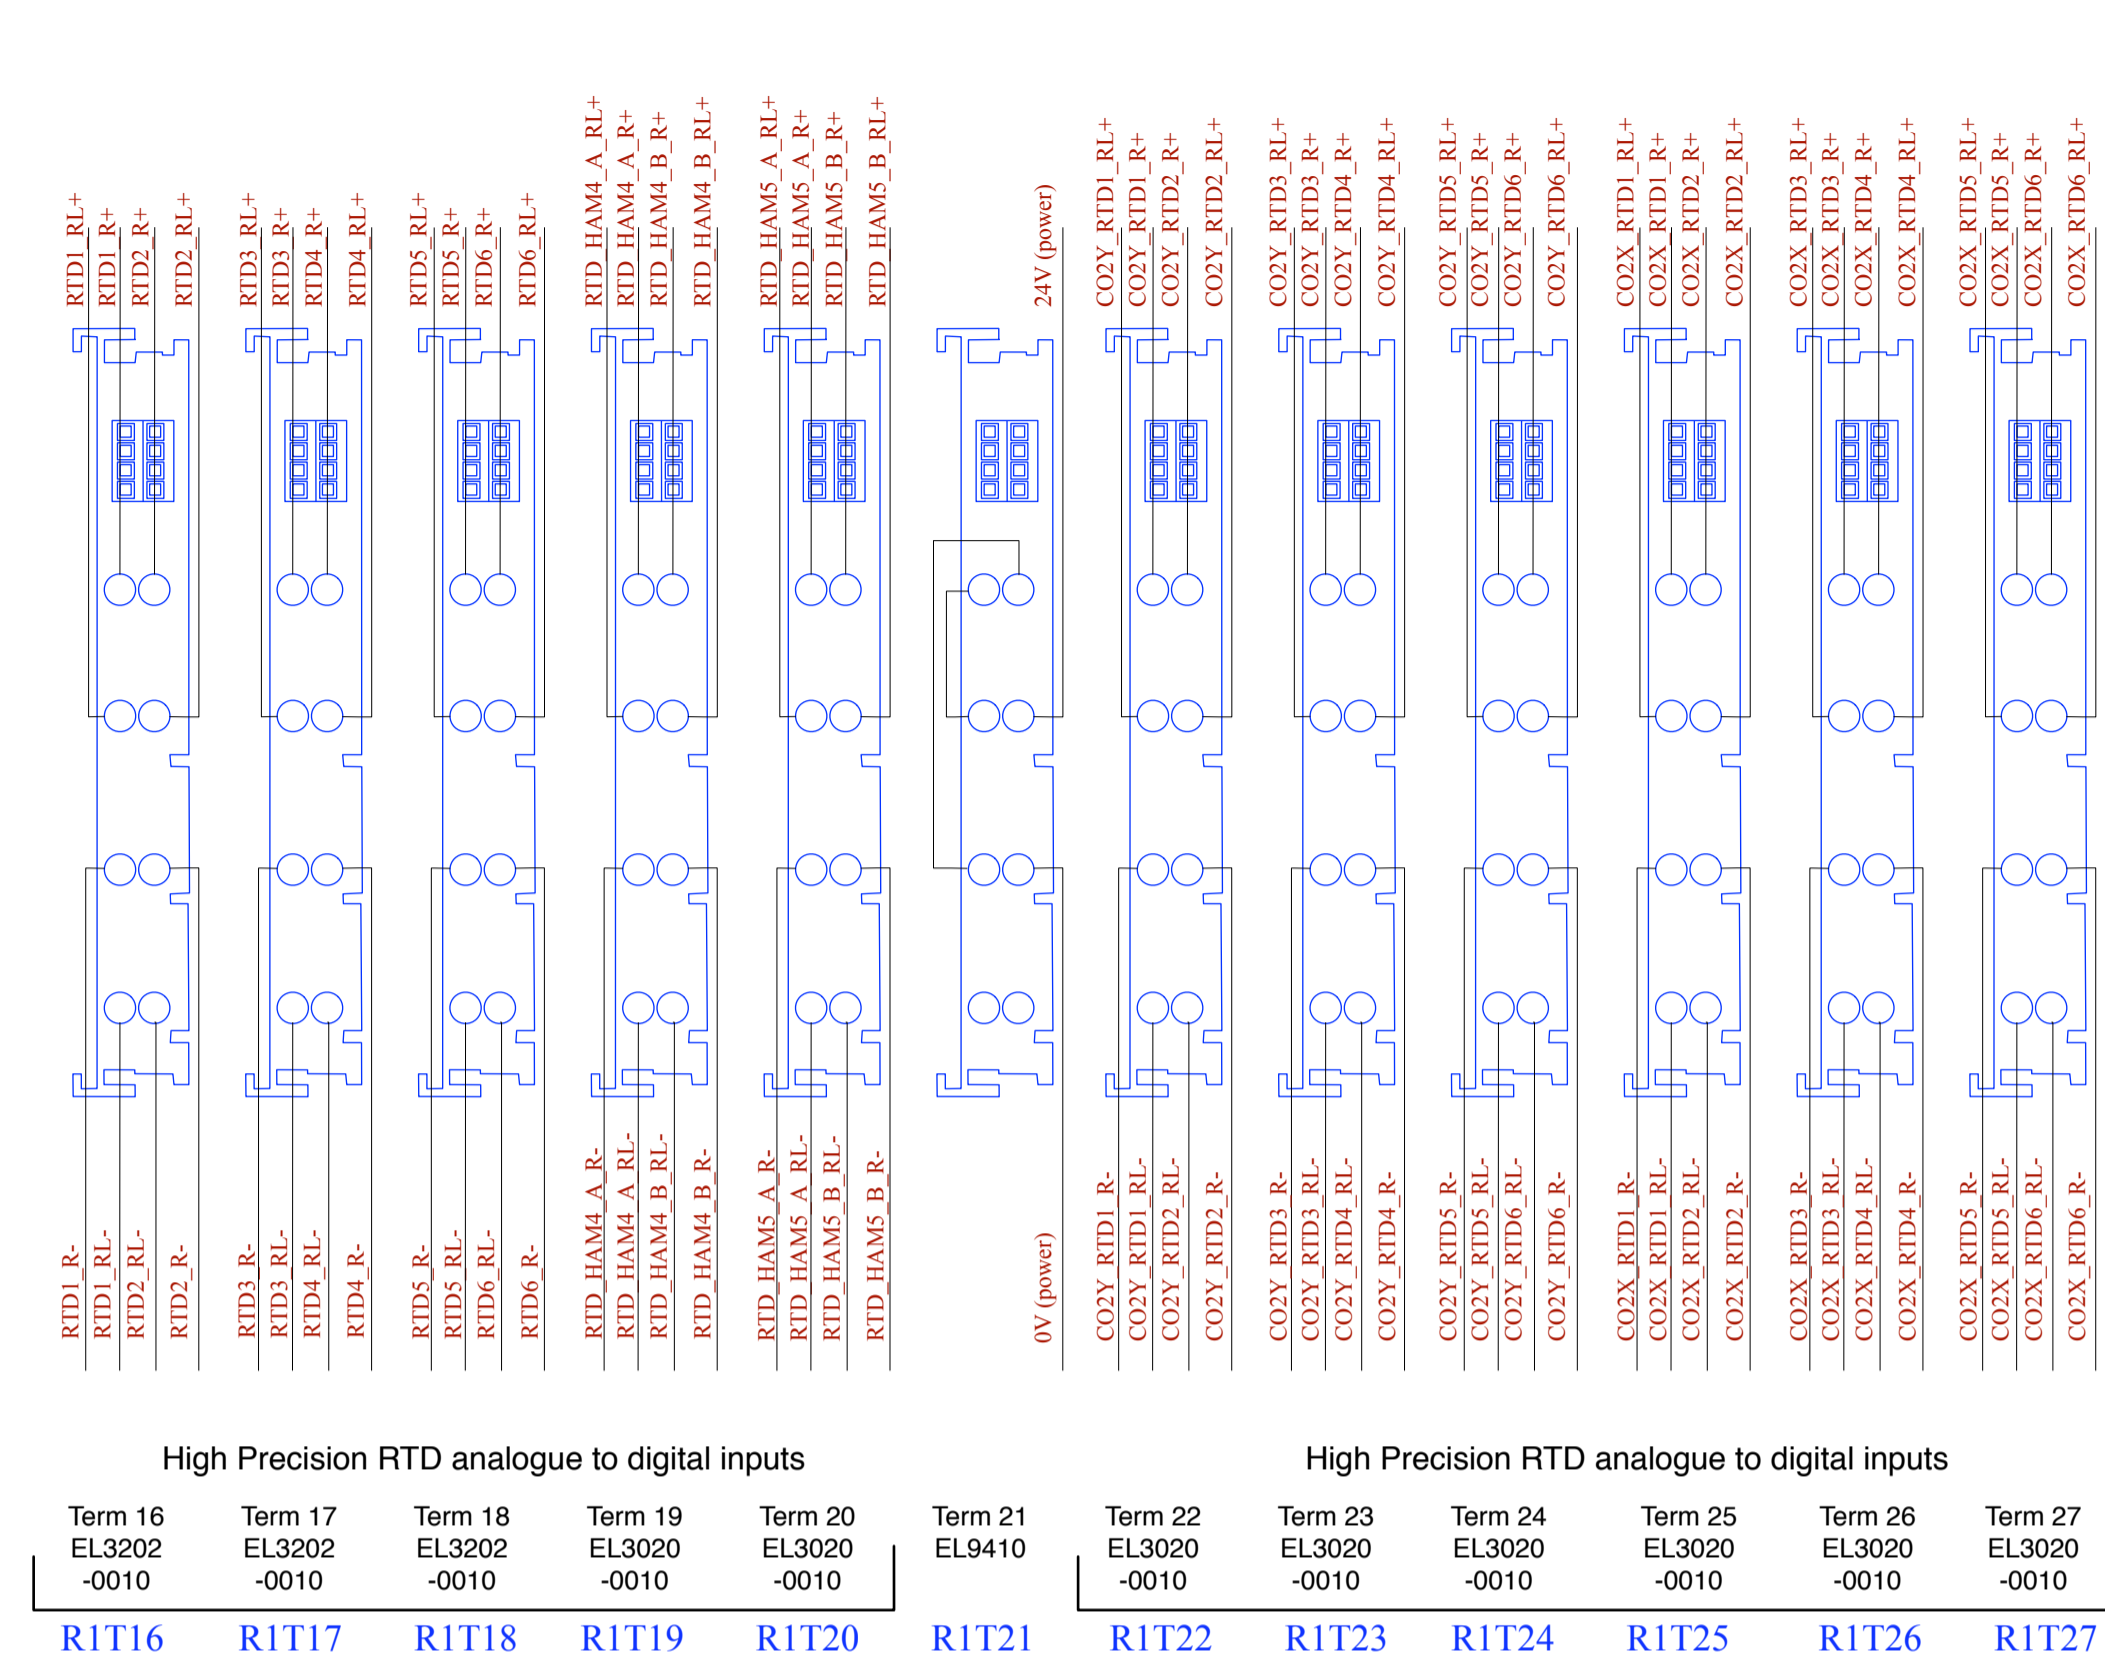

CO2 Laser wiring diagram
For TCS EtherCAT chassis

D1102207-v5

D1102207-v5

Page 2 of 2 (6-May-2013)