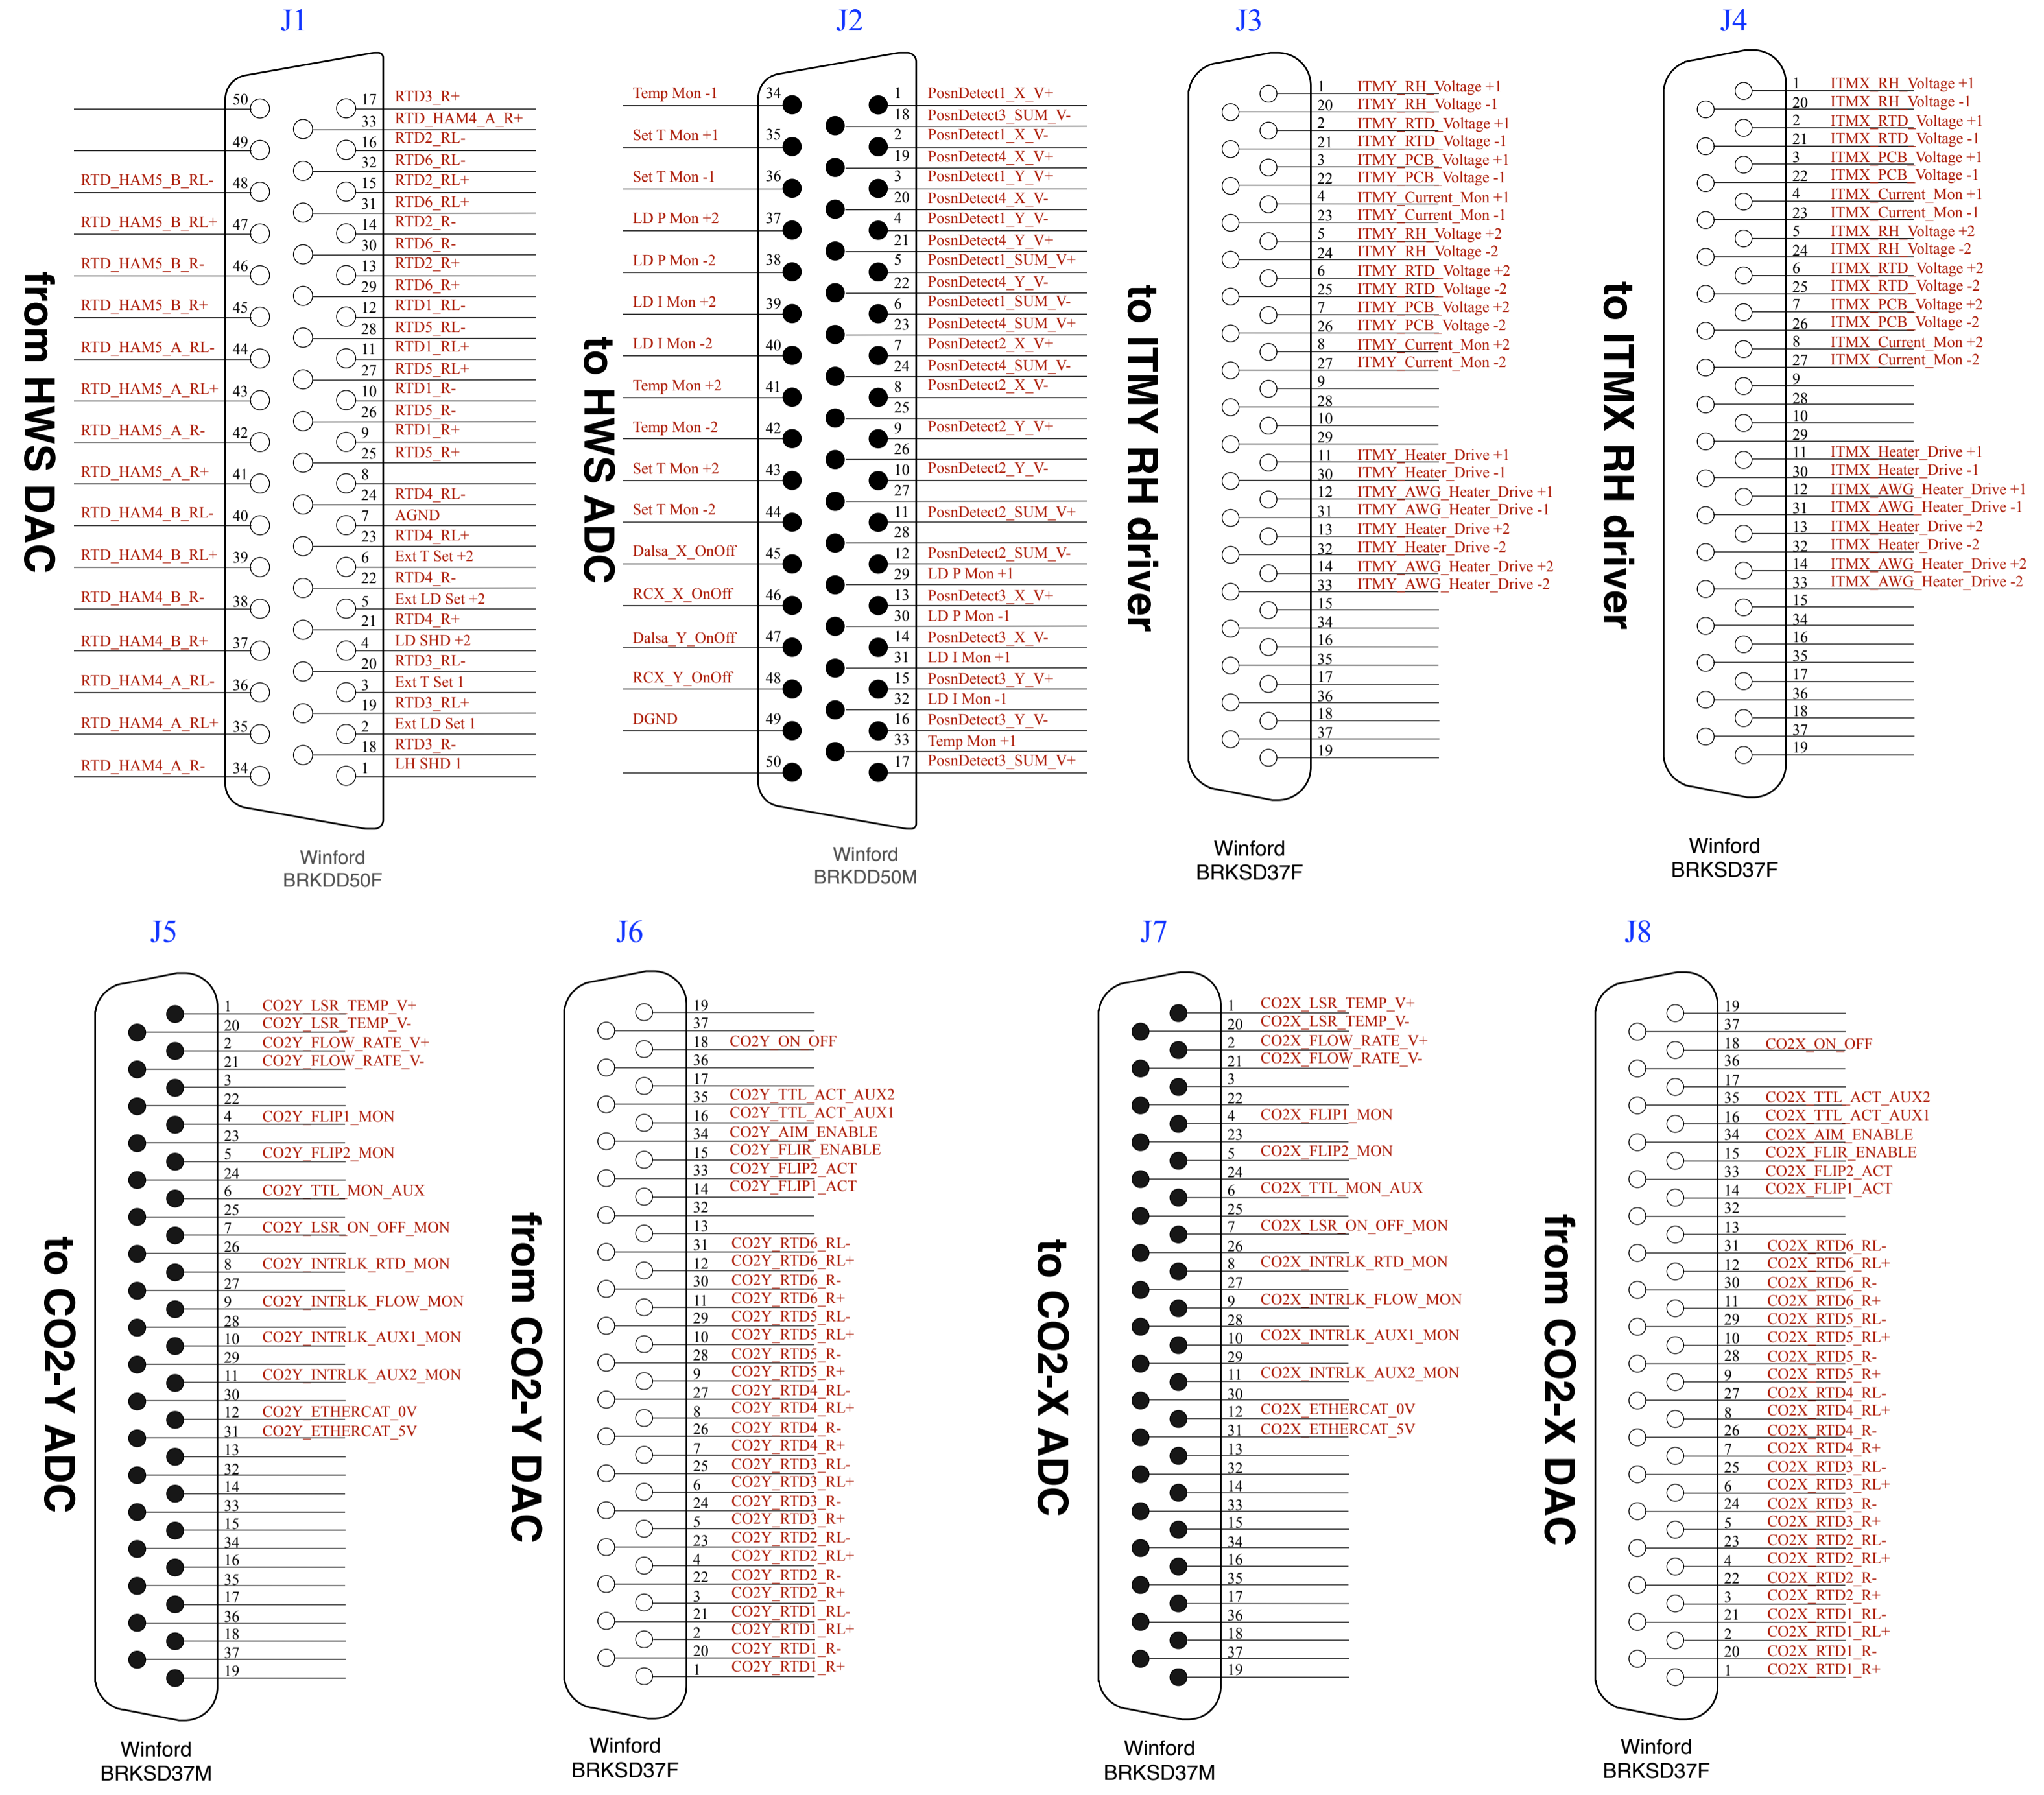

CO2 Laser wiring diagram
For TCS EtherCAT chassis

D1102207-v5

D1102207-v5

Page 2 of 2 (6-May-2013)