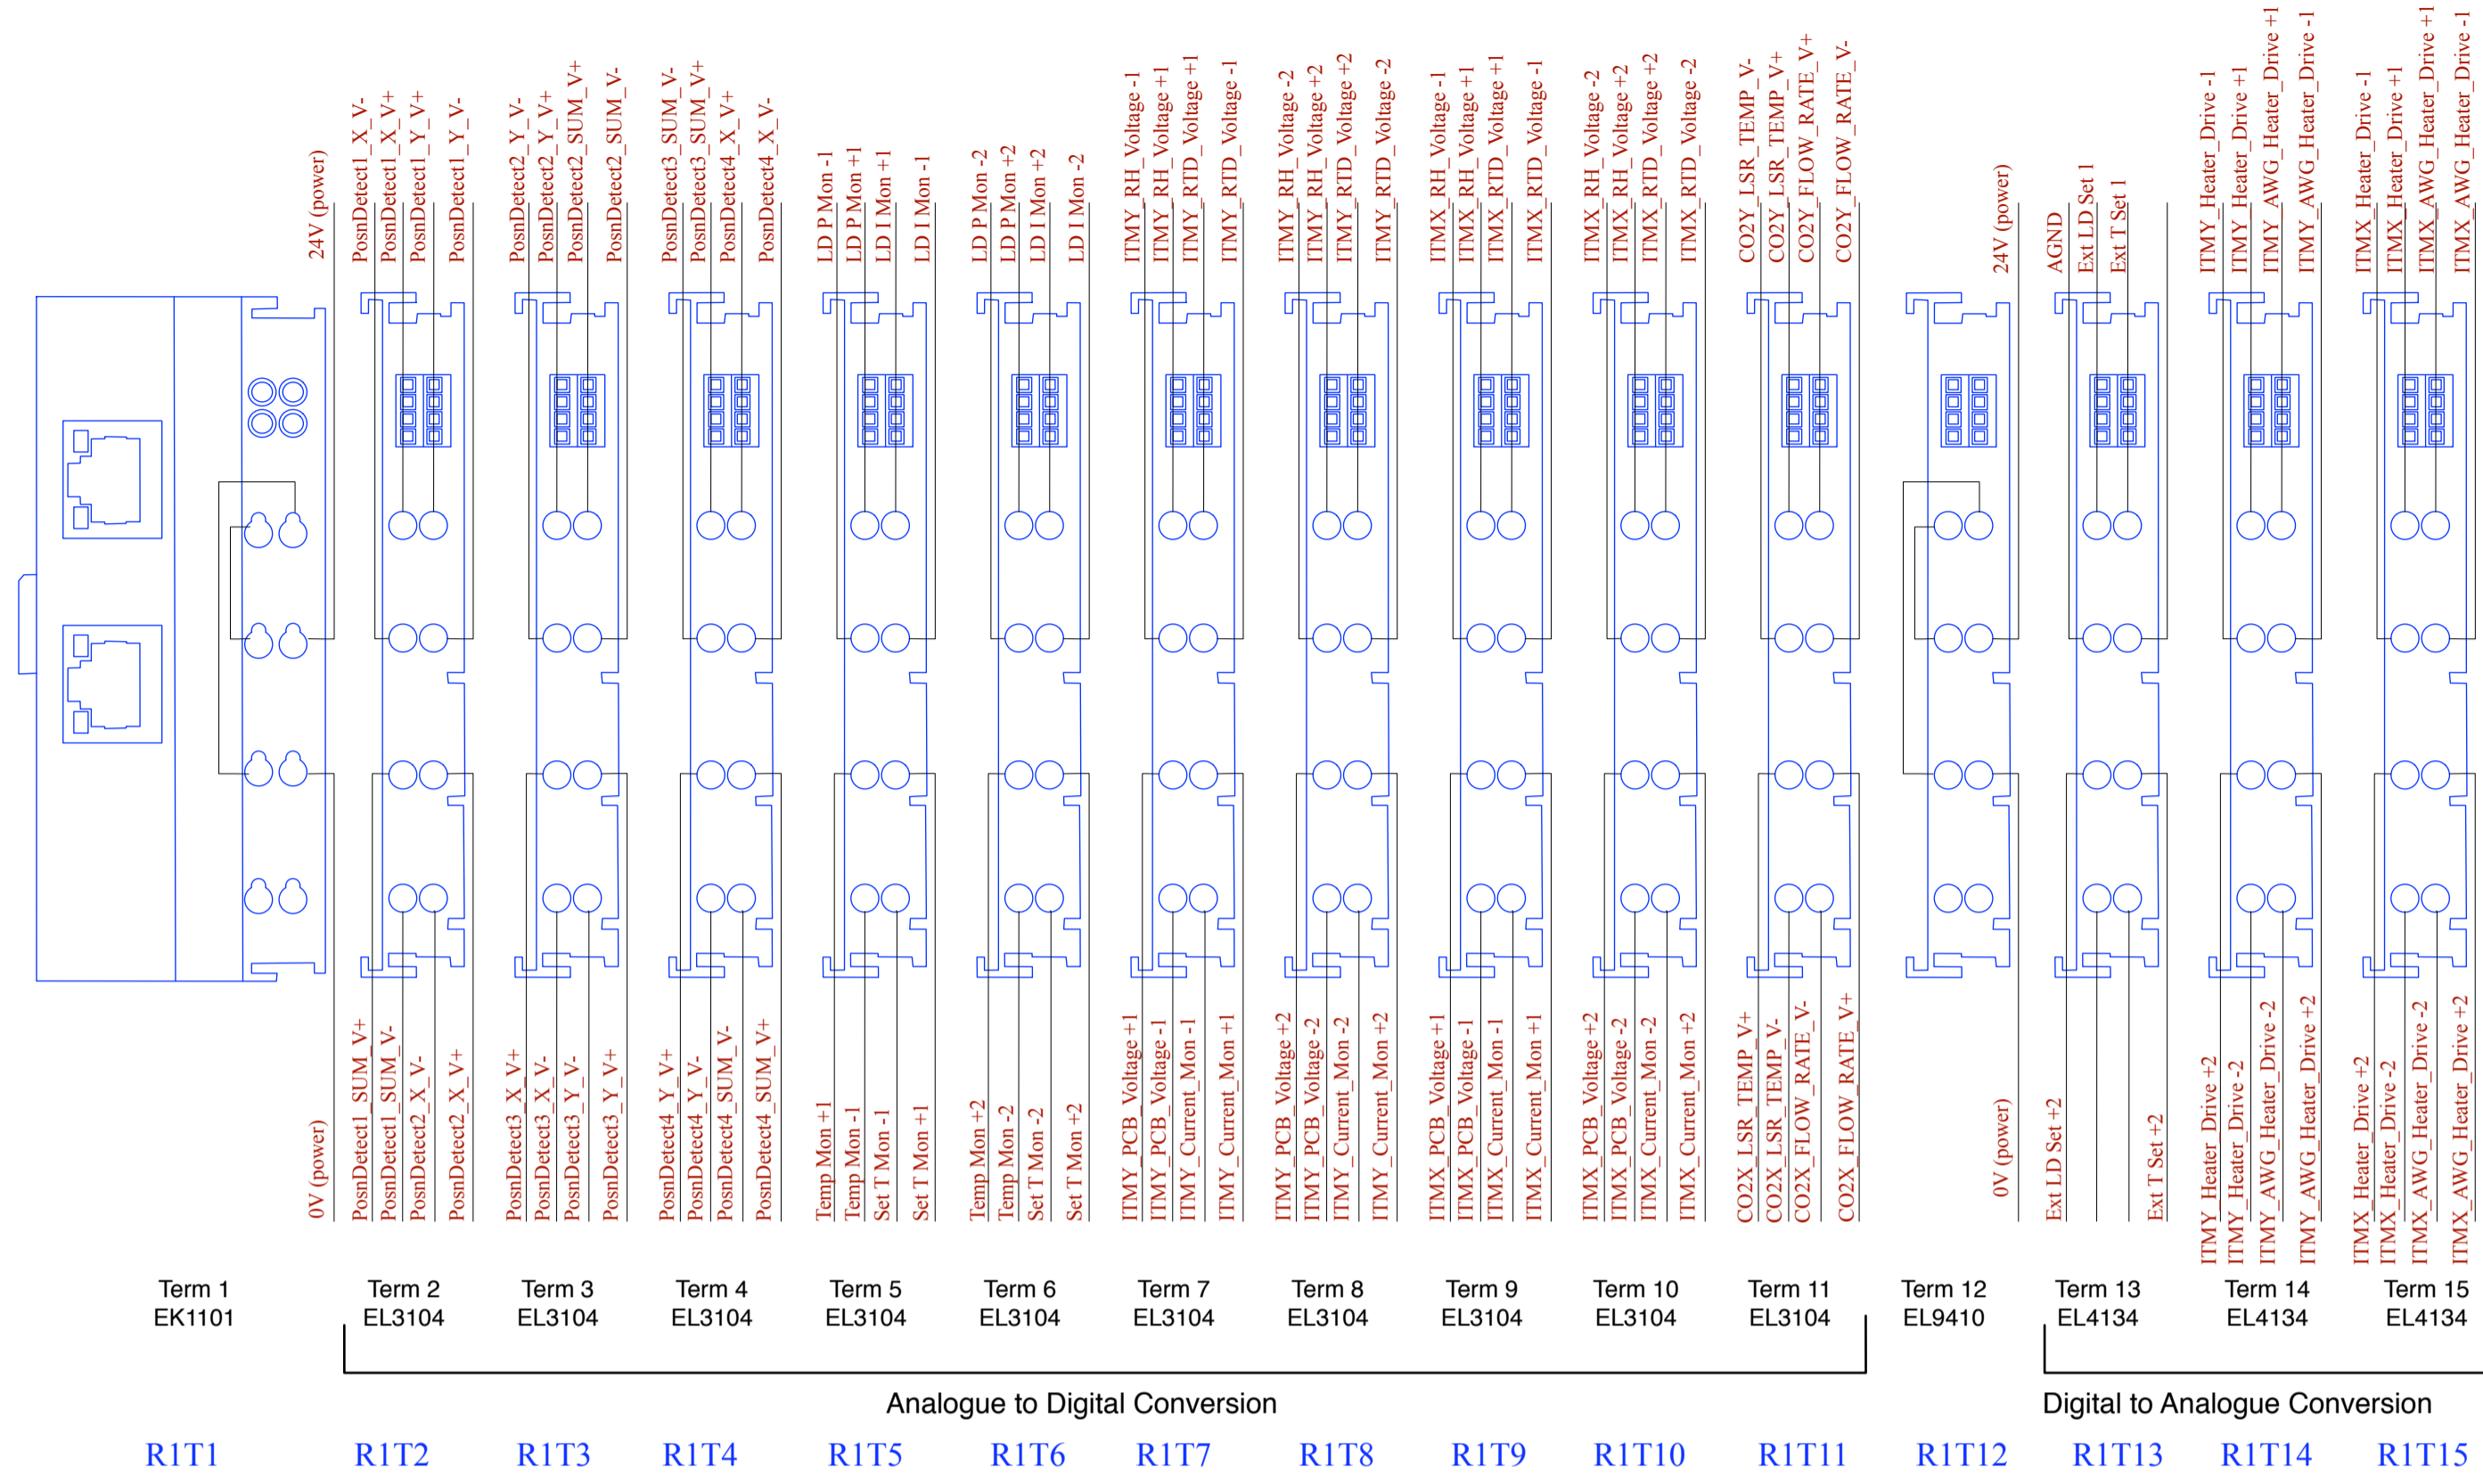

CO2 Laser wiring diagram
For TCS EtherCAT chassis

D1102207-v5

D1102207-v5

Page 2 of 2 (6-May-2013)