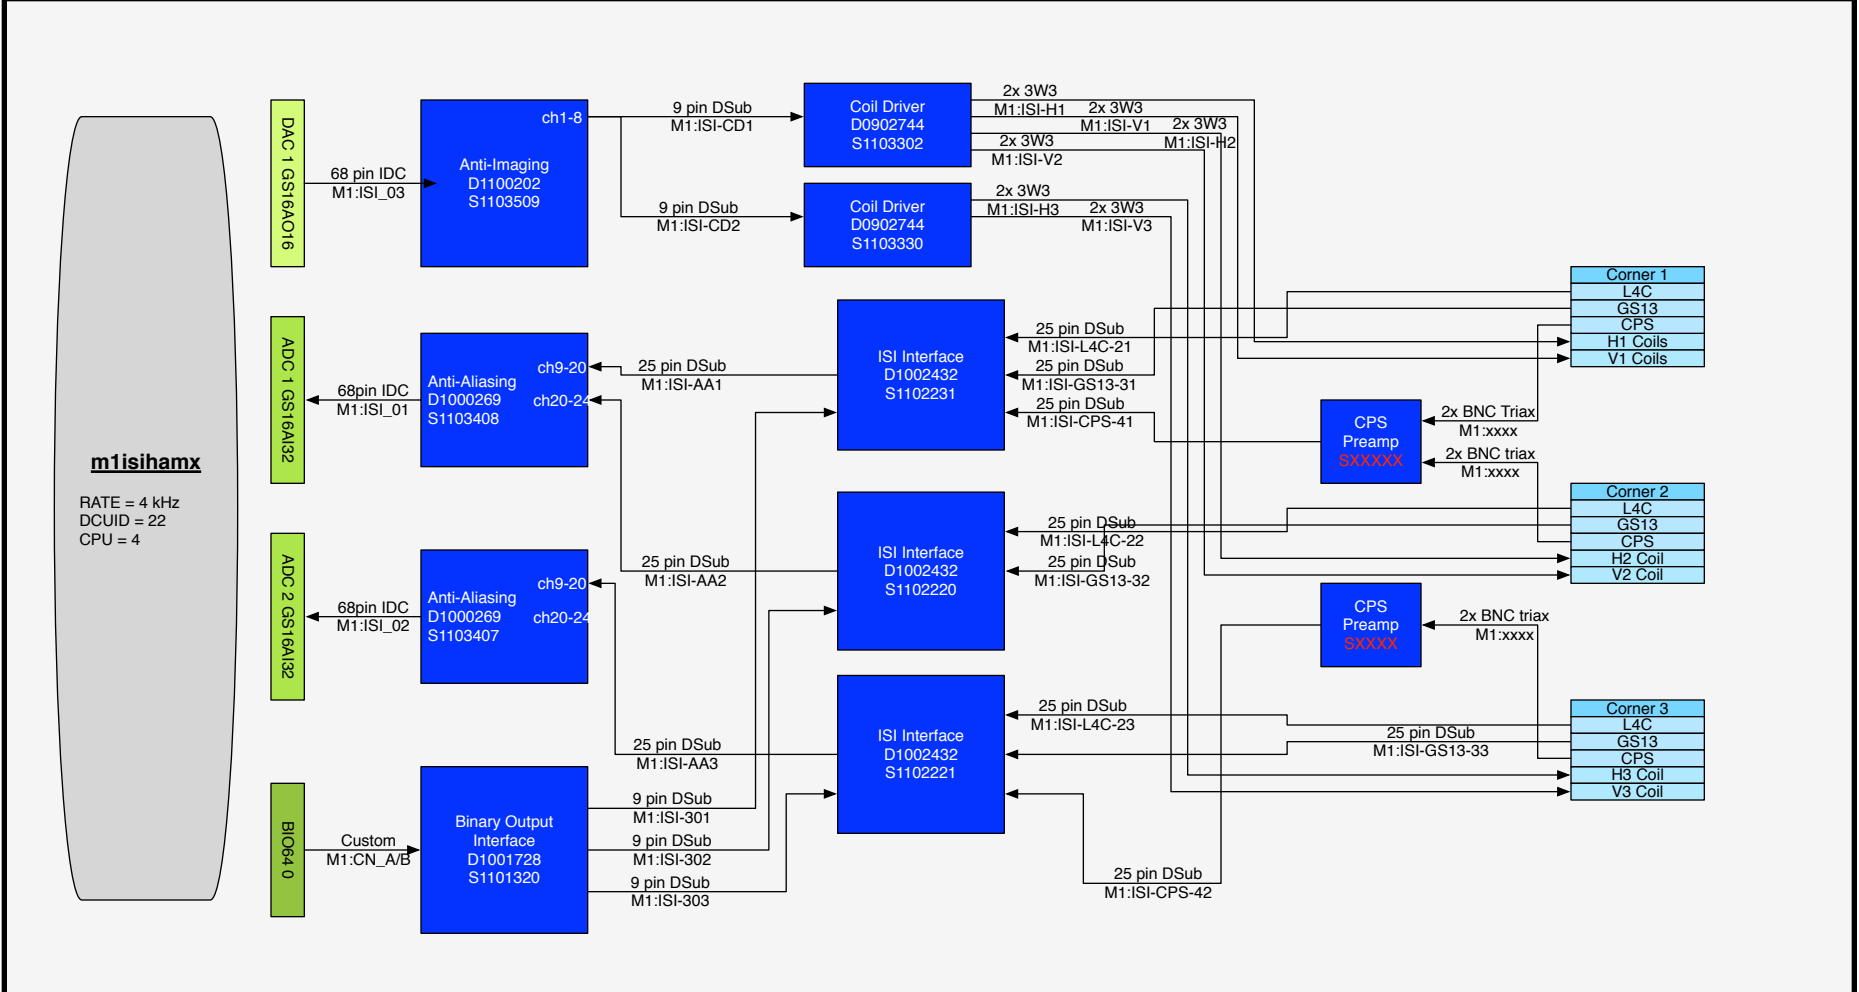

LASTI Wiring Diagram

D1101489 -v10

Aug. 31, 2011

S. Waldman, G. Stark, A. Lombardi, and J. Kissel

M1HAMX

M1BSC (temporary)

M1BSC