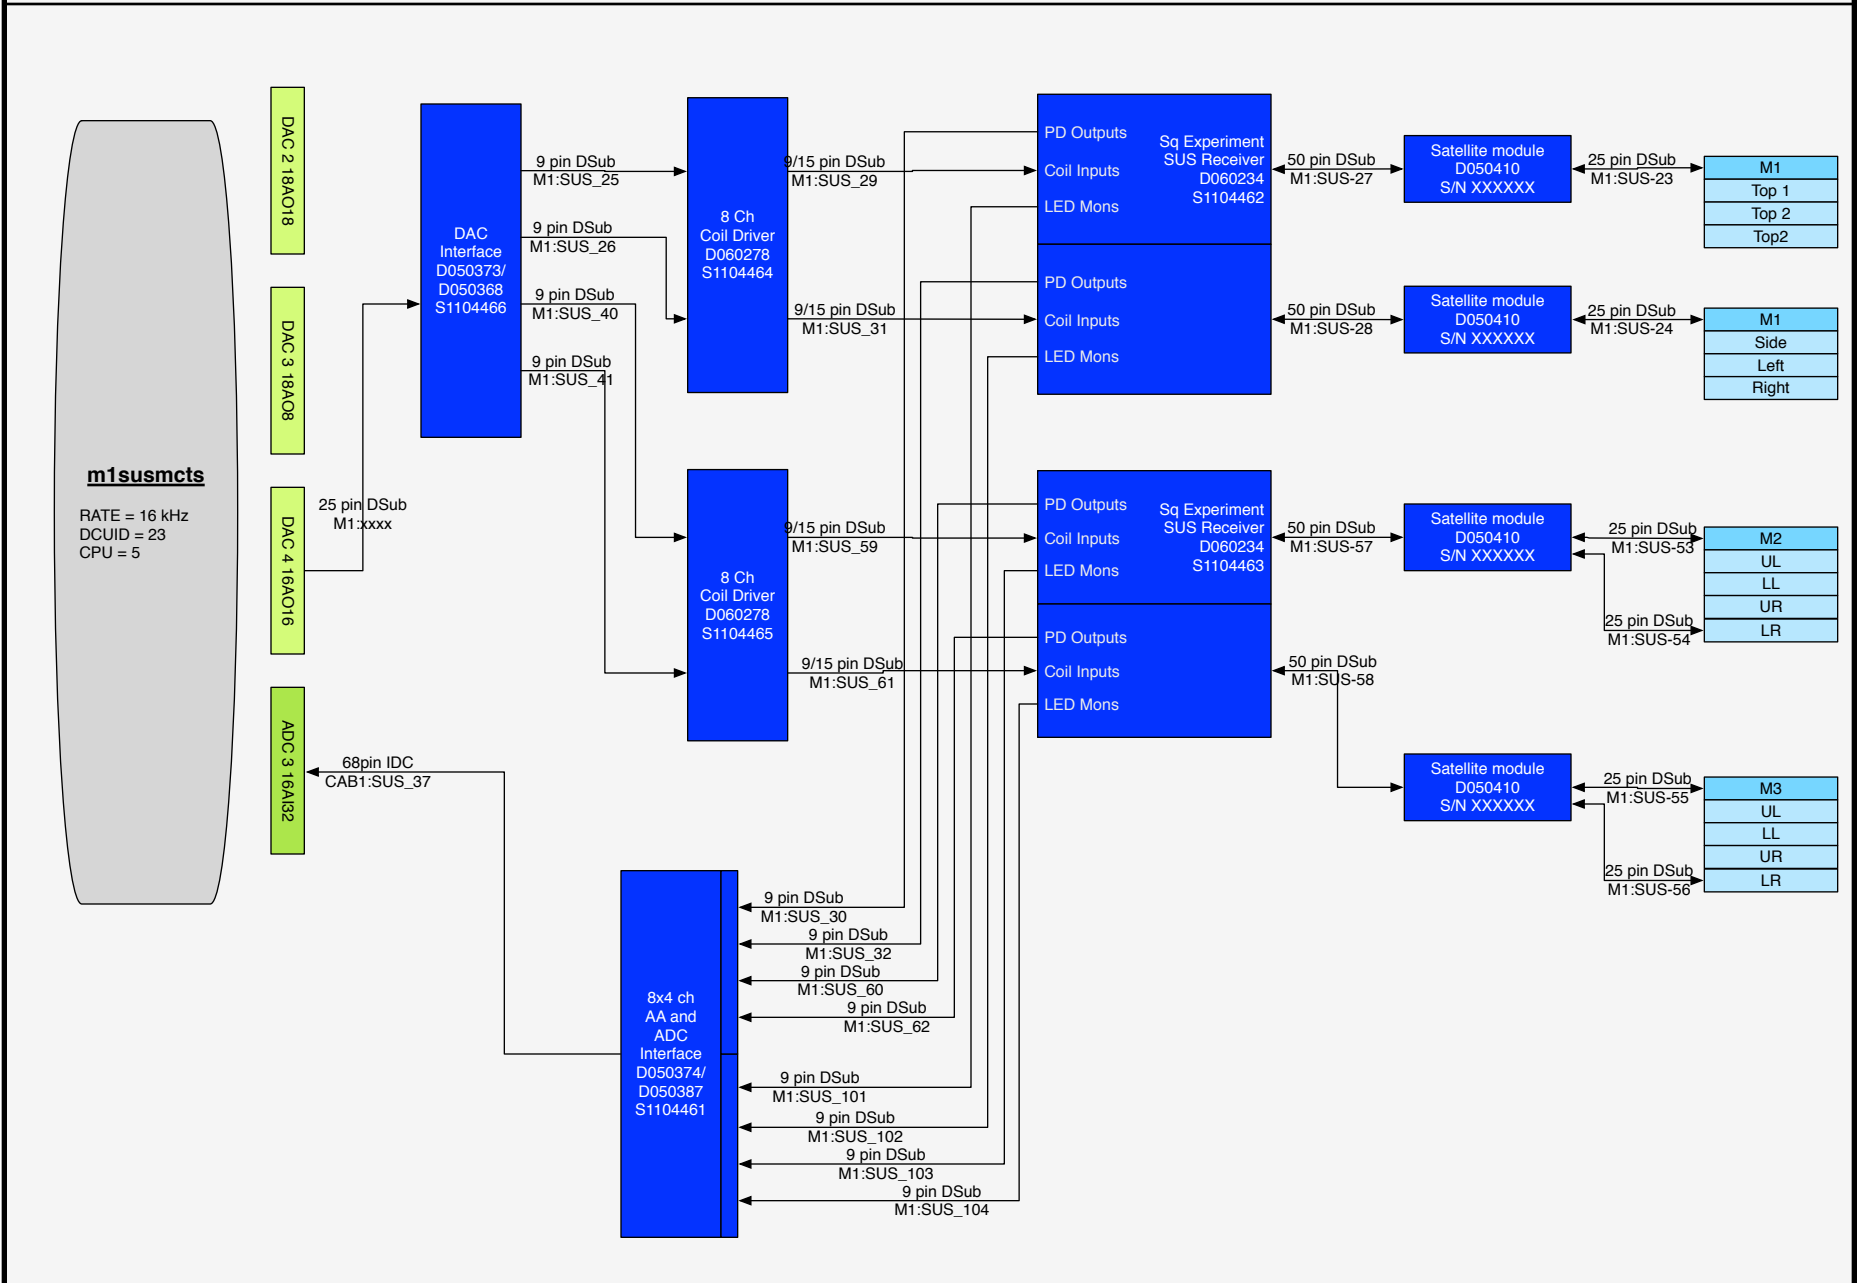

LASTI Wiring Diagram

D1101489 -v10

Aug. 31, 2011

S. Waldman, G. Stark, A. Lombardi, and J. Kissel

M1HAMX

M1BSC (temporary)

M1BSC