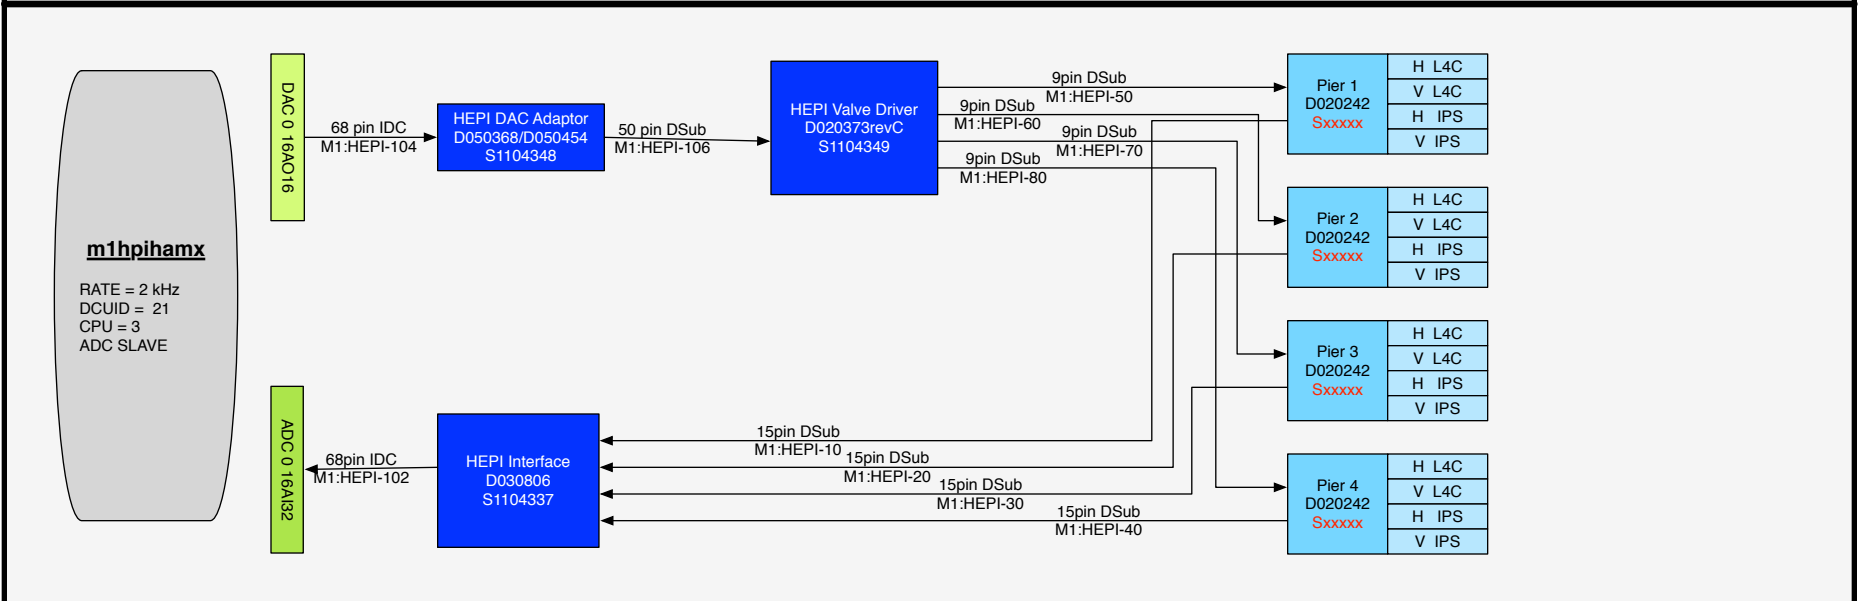

LASTI Wiring Diagram

D1101489 -v10

Aug. 31, 2011

S. Waldman, G. Stark, A. Lombardi, and J. Kissel

M1HAMX

M1BSC (temporary)

M1BSC