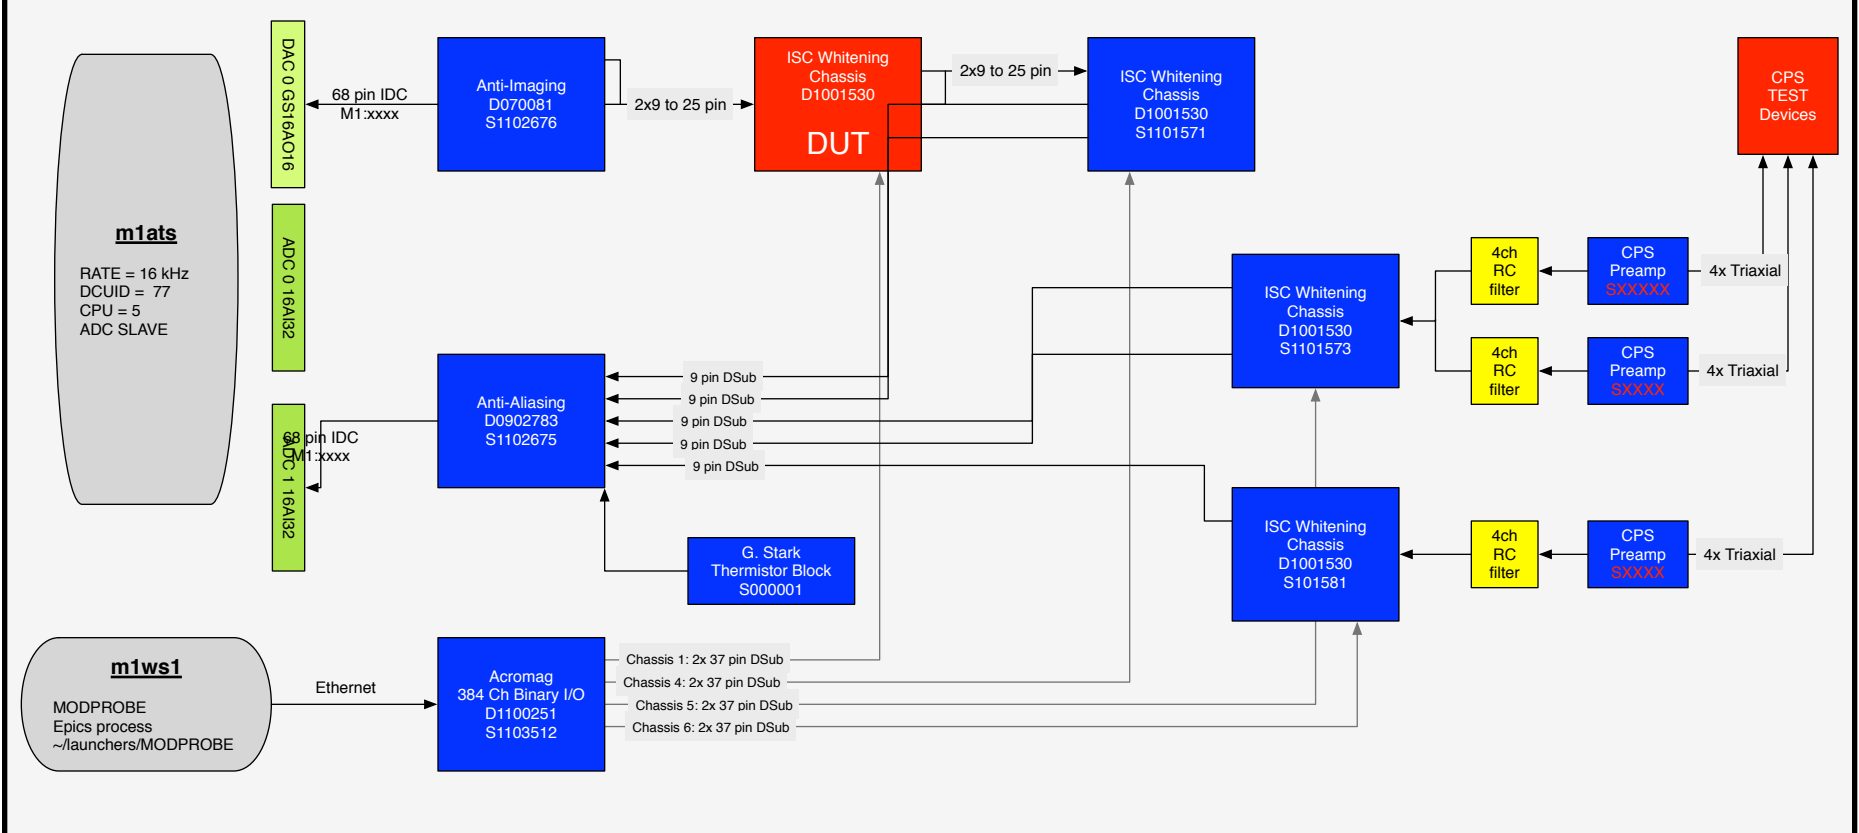

LASTI Wiring Diagram

D1101489 -v10

Aug. 31, 2011

S. Waldman, G. Stark, A. Lombardi, and J. Kissel

M1HAMX

M1BSC (temporary)

M1BSC