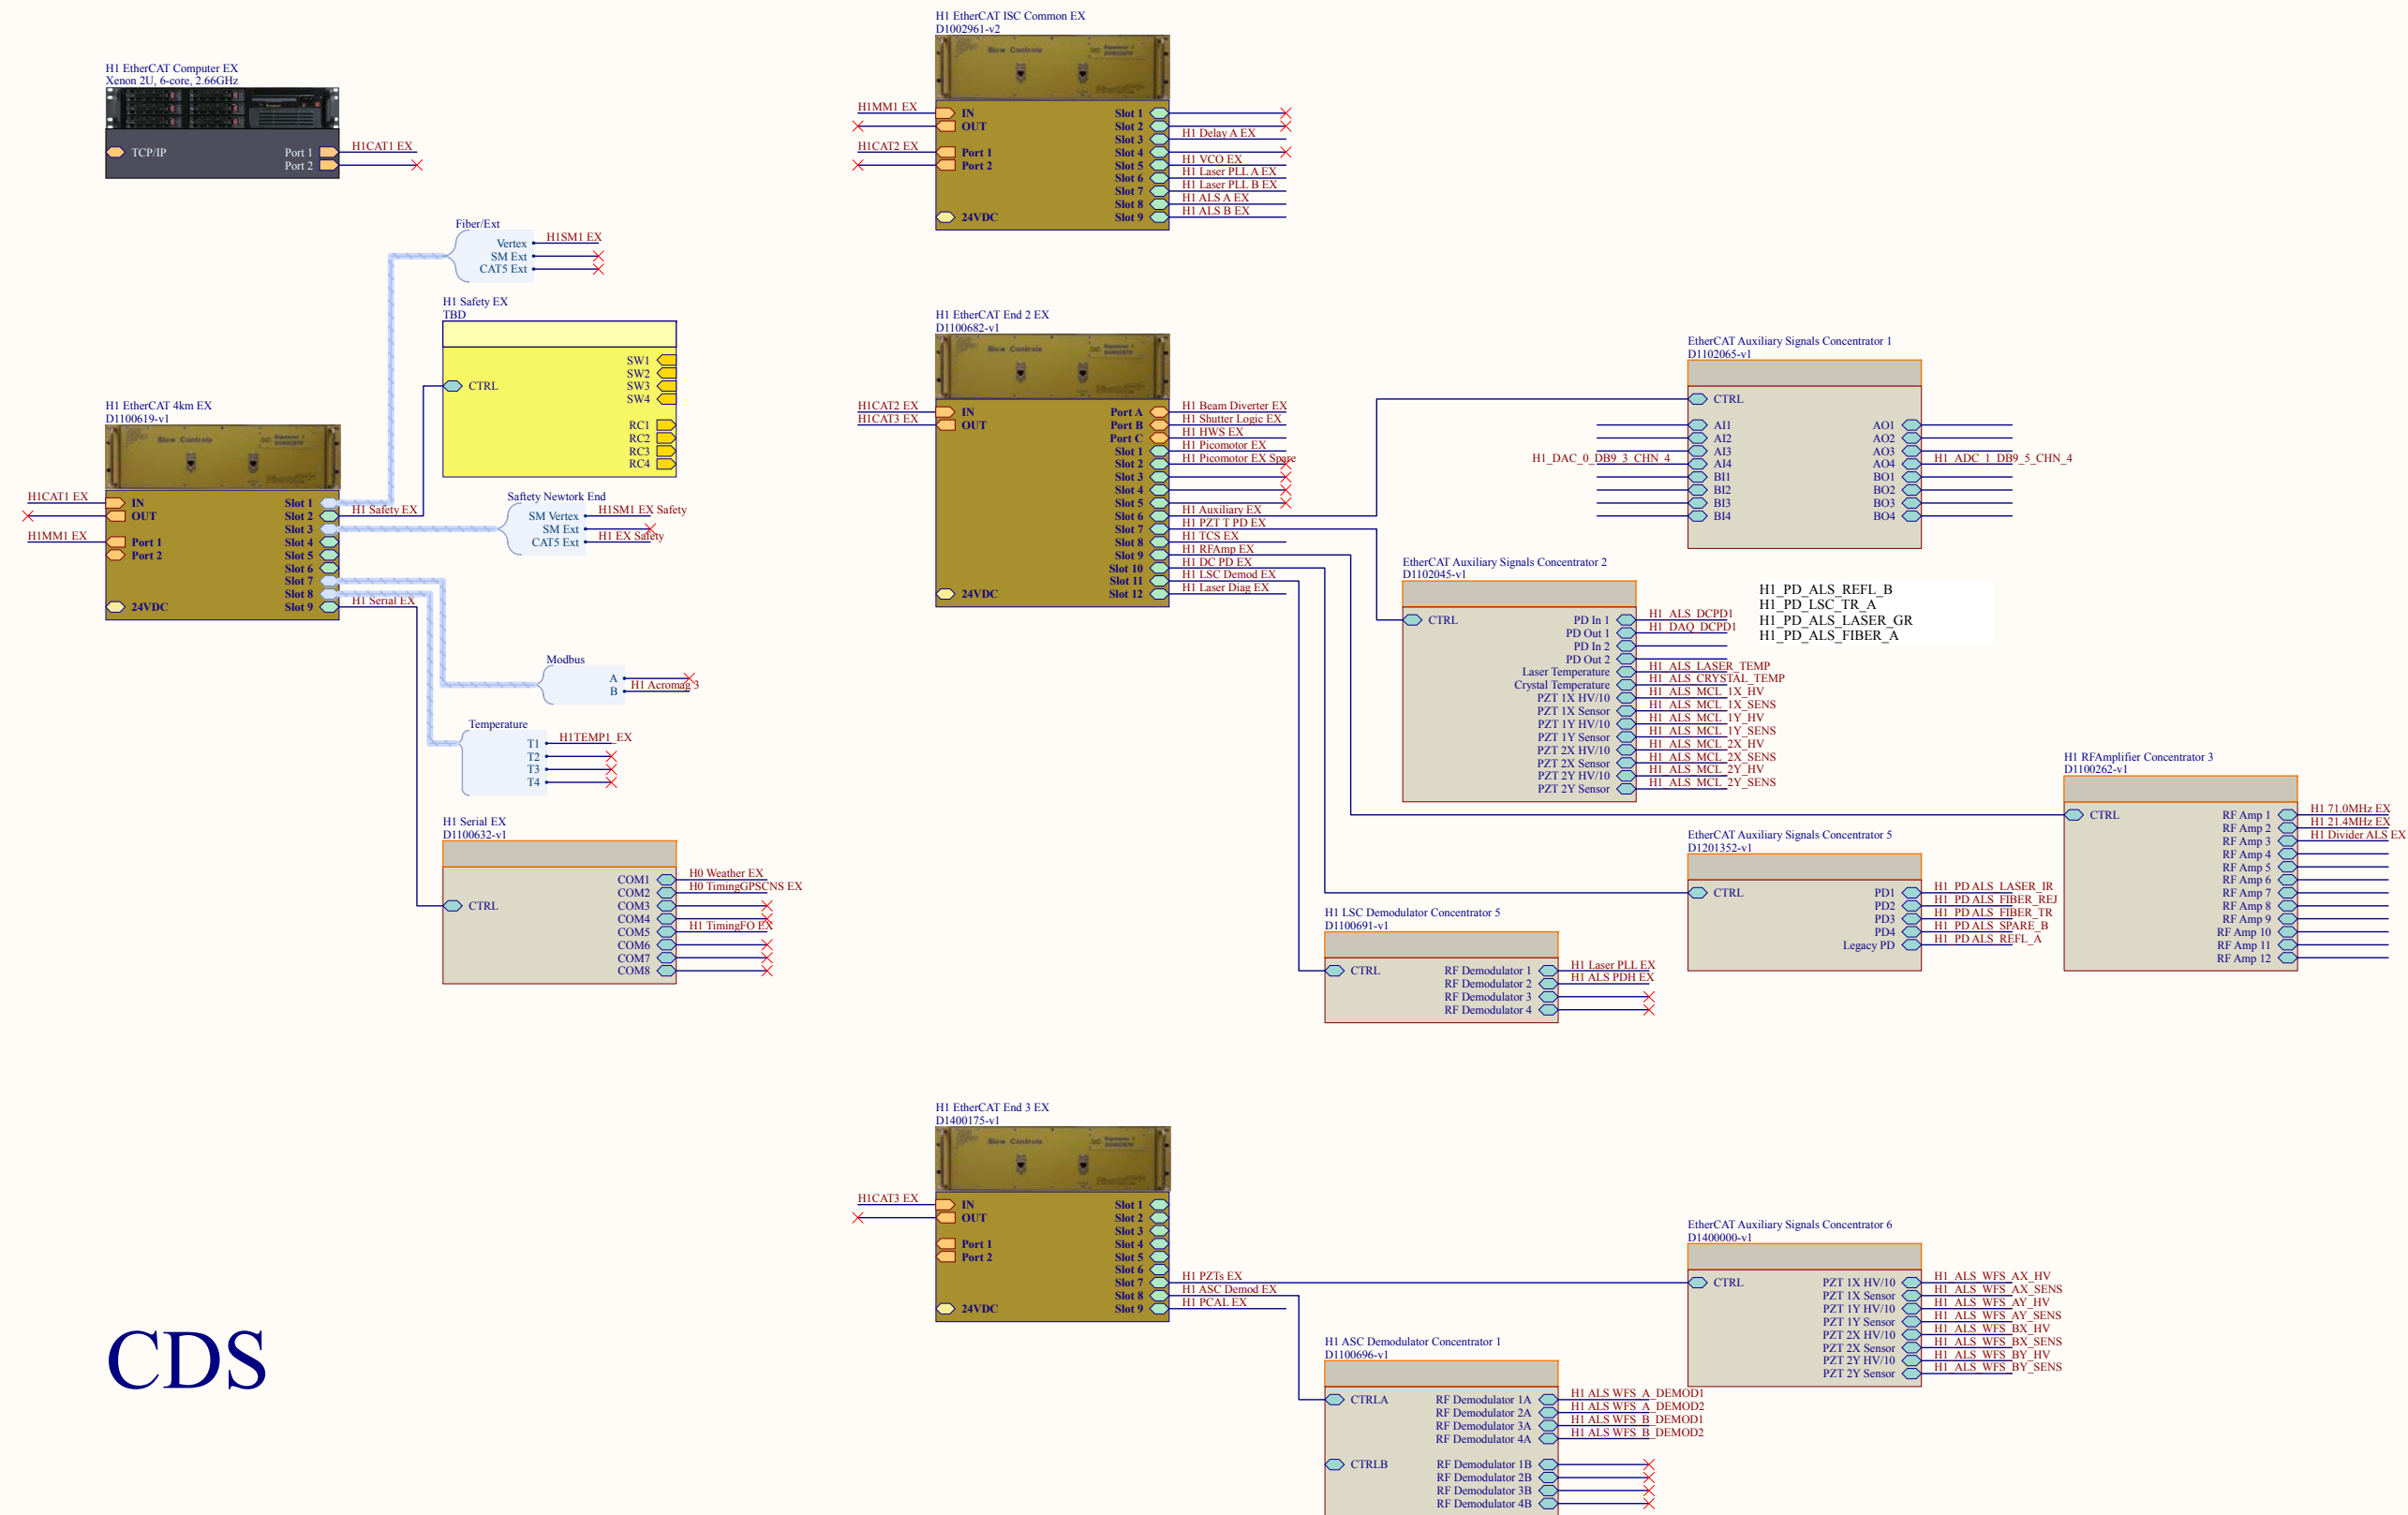

MSR

CER

Title <b>EtherCAT System Diagram: Vertex</b>		
Size	Number	Revision
c	<b>D1100683</b>	<b>3</b>
Date:	8/25/2015	Sheet 1 of 4
File:	D:\Users\...EtherCATSite1_SchDoc Drawn By: Daniel Sigg	

# CER

Title			<b>EtherCAT System: Vertex ISC</b>		
Size	Number	Revision			
C	D1100683	3			
Date:	8/25/2015	Sheet 2 of 4			
File:	D:\Users\...EtherCATSite2_SchDoc	Drawn By:	Daniel Sigg		

CDS

ISC Remote

Title <b>EtherCAT System: EX</b>		
Size	Number	Revision
C	<b>D1100683</b>	<b>3</b>
Date:	8/25/2015	Sheet 3 of 4
File:	D:\Users\...EtherCATSite3_SchDoc	Drawn By: Daniel Sigg