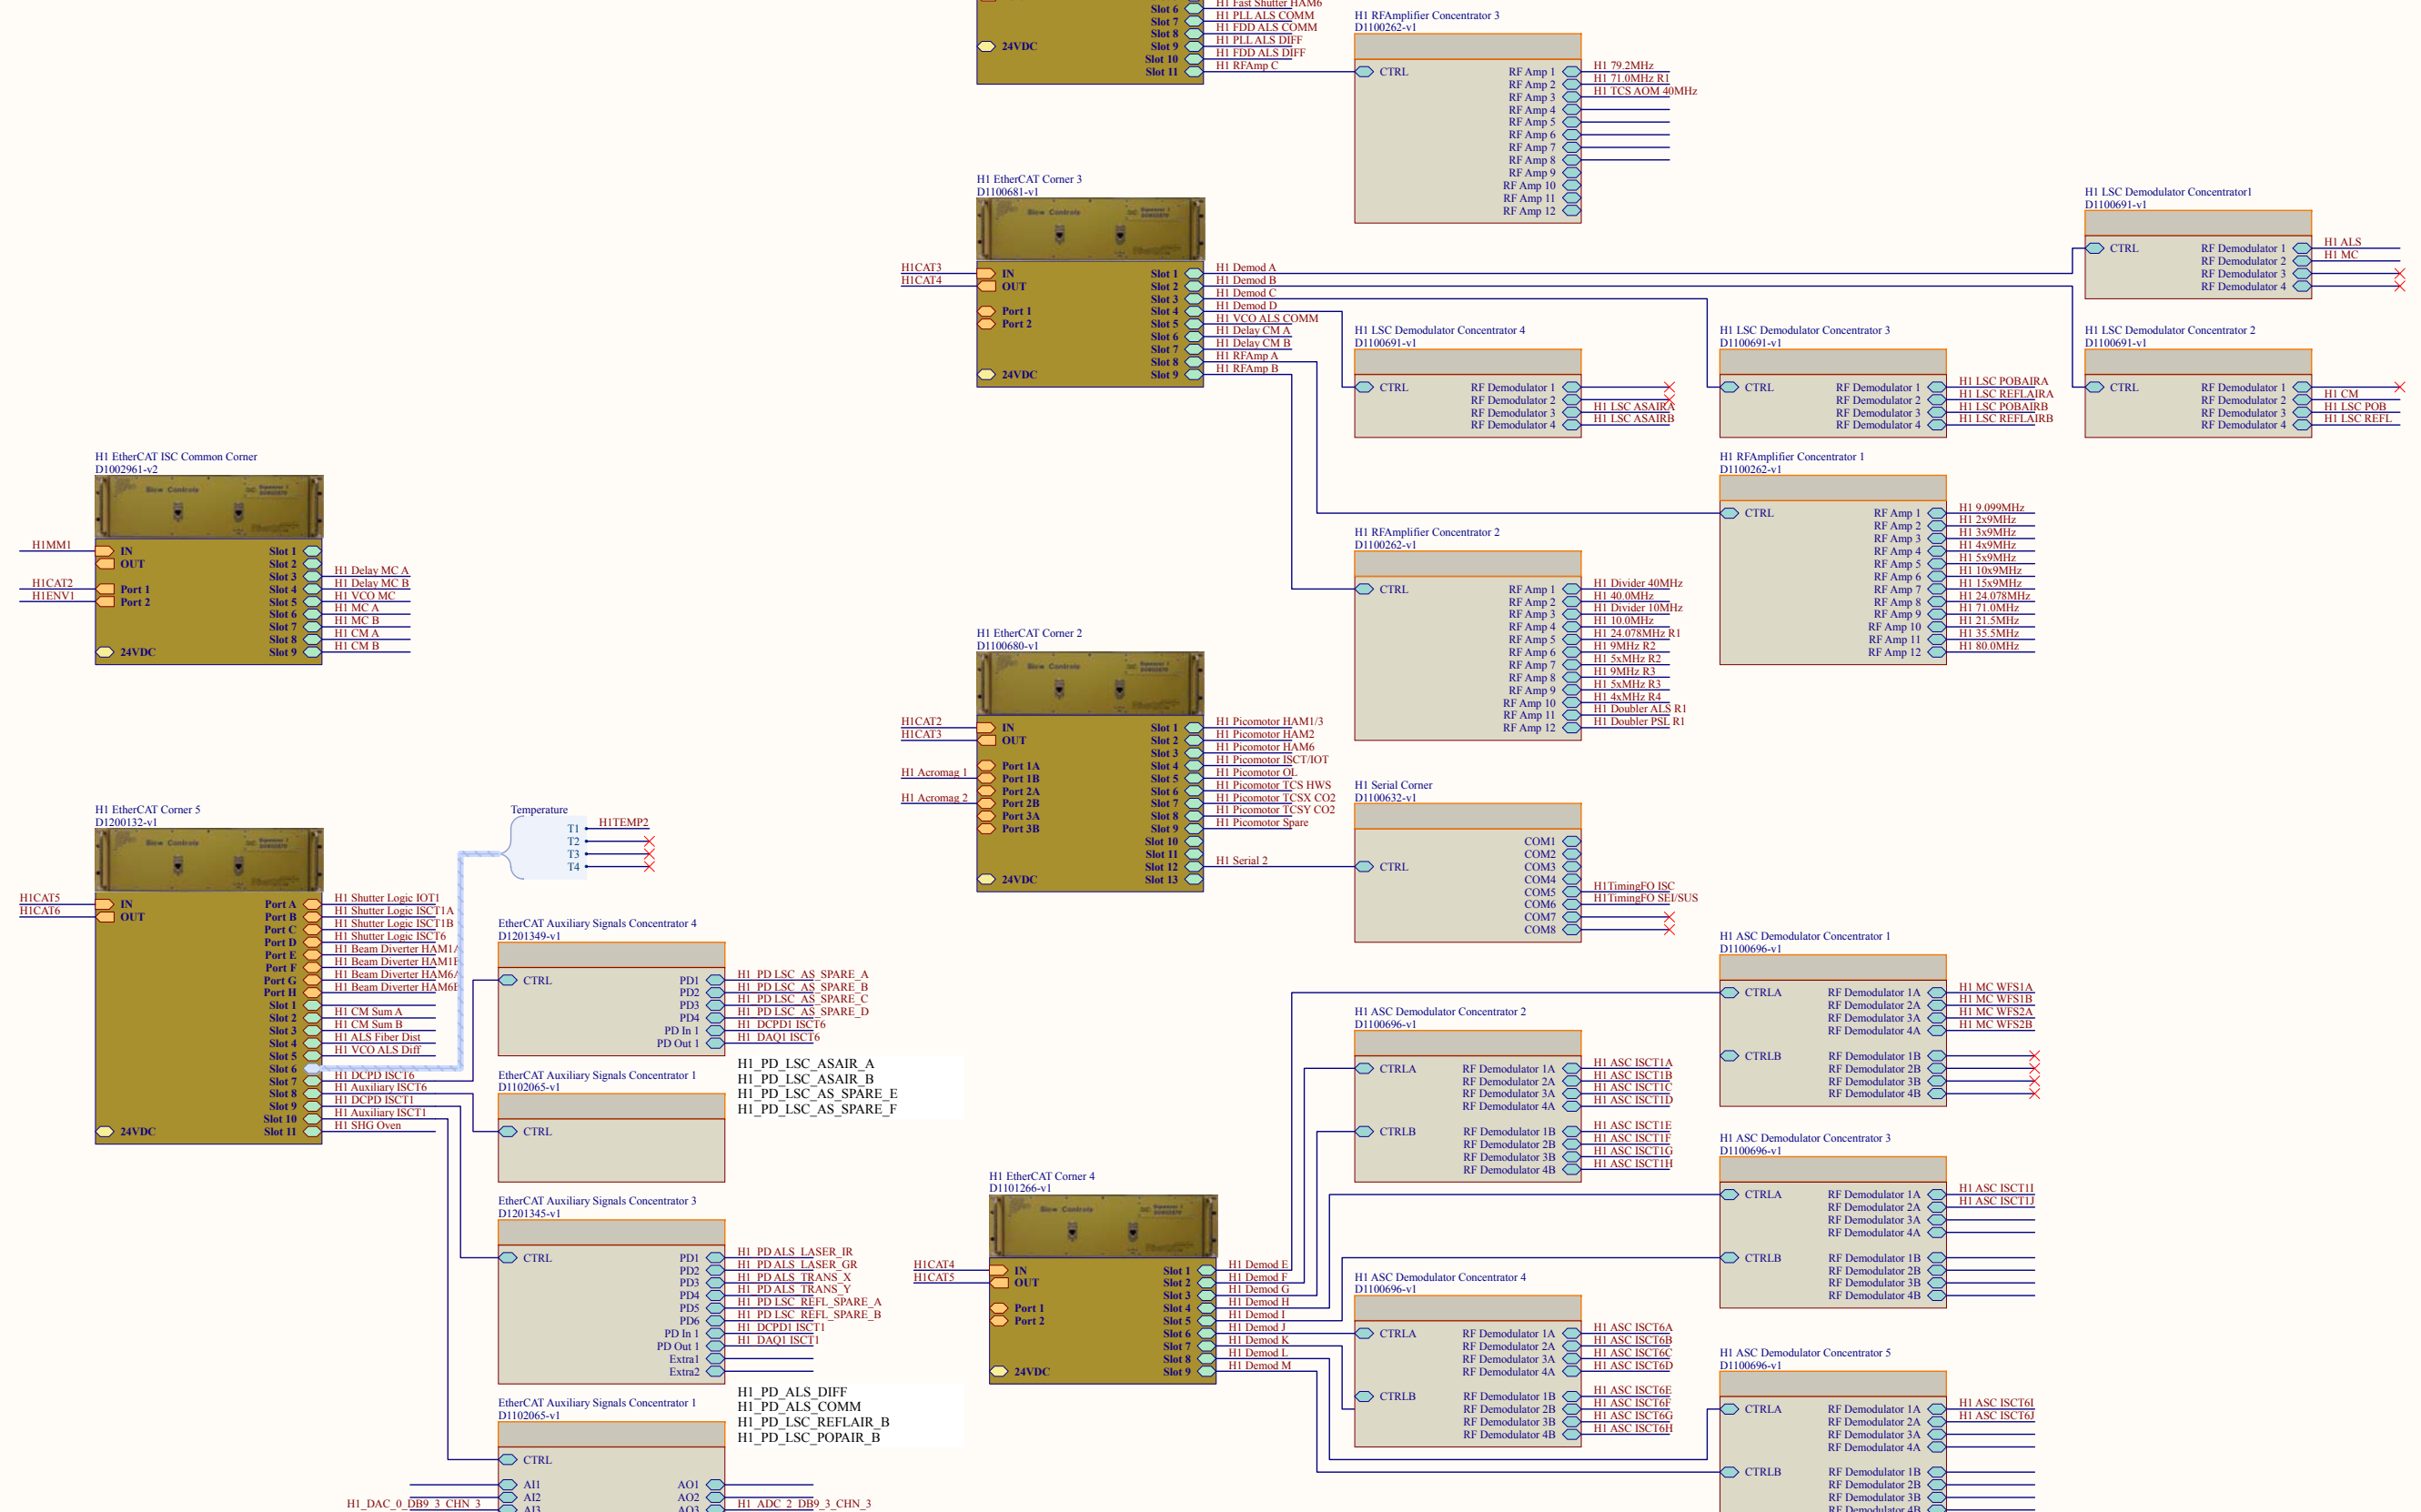

MSR

CER

Title <b>EtherCAT System Diagram: Vertex</b>		
Size	Number	Revision
c	<b>D1100683</b>	<b>3</b>
Date:	8/25/2015	Sheet 1 of 4
File:	D:\Users\...EtherCATSite1_SchDoc Drawn By: Daniel Sigg	

# CER

Title			<b>EtherCAT System: Vertex ISC</b>		
Size	Number	Revision			
C	D1100683	3			
Date:	8/25/2015	Sheet 2 of 4			
File:	D:\Users\...EtherCATSite2_SchDoc	Drawn By:	Daniel Sigg		

CDS

ISC Remote

Title <b>EtherCAT System: EX</b>		
Size	Number	Revision
C	<b>D1100683</b>	<b>3</b>
Date:	8/25/2015	Sheet 3 of 4
File:	D:\Users\...EtherCATSite3_SchDoc	Drawn By: Daniel Sigg