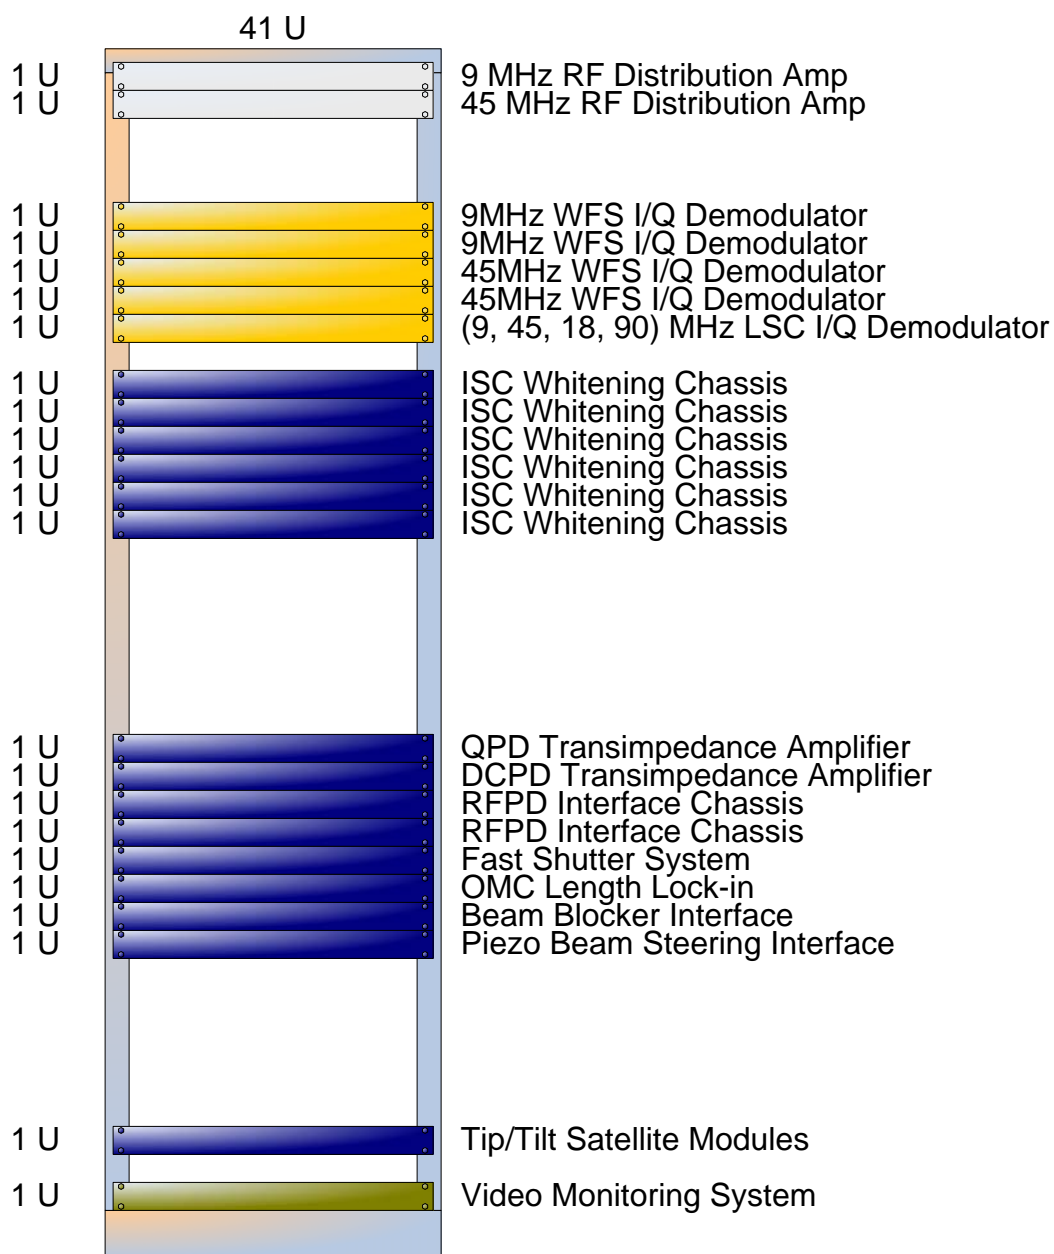

ISC HAM 6 Rack Layout

HAM 6 Rack

LIGO-D1001426-v1